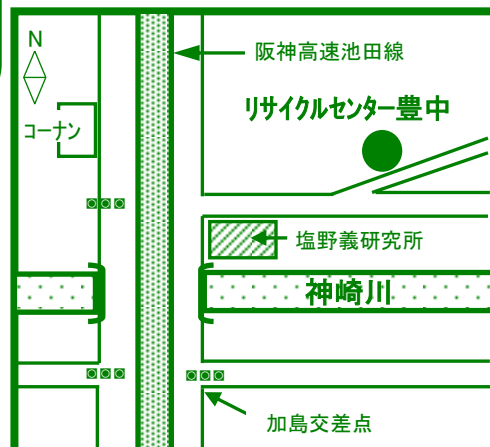

株式会社天馬 リサイクルセンター豊中

大阪府豊中市二葉町2丁目5番30号

TEL 06-4866-6825 FAX 06-4866-6828

URL <http://www.kyowa-tenma.co.jp>

市内方面から ⇒ 加島交差点を北へ大豊橋を渡り  
一つ目の信号を右折し、Y字路を左